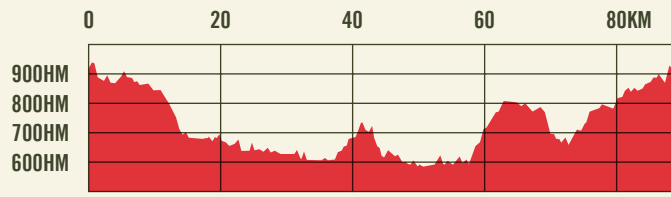

# ROADBOOK

evolve  
GRAVEL TOUR

**STRECKE 1**  
↔ 42 KM  
▲ 600 HM

**STRECKE 2**  
↔ 88 KM  
▲ 1.250 HM

**STRECKE 3**  
↔ 123 KM  
▲ 1.890 HM

## HINWEISE

Notruf: 112  
Kontakt zum Veranstalter:  
+49 176 47393069  
Beim Befahren der Strecke  
ist die Straßenverkehrs-  
ordnung (StVO) einzuhalten.

Bei Querung von Wander-  
wegen, im Speziellen im  
Start-/Zielbereich bitte  
auf Wanderer Rücksicht  
nehmen.