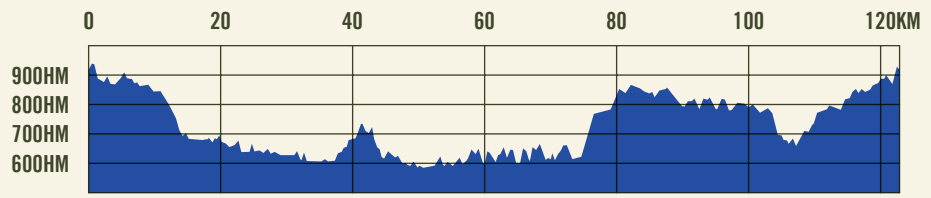

# ROADBOOK

evolve  
GRAVEL TOUR

**STRECKE 1**  
↔ 42 KM  
▲ 600 HM

**STRECKE 2**  
↔ 88 KM  
▲ 1.250 HM

**STRECKE 3**  
↔ 123 KM  
▲ 1.890 HM

## HINWEISE

Notruf: 112  
Kontakt zum Veranstalter:  
+49 176 47393069  
Beim Befahren der Strecke  
ist die Straßenverkehrs-  
ordnung (StVO) einzuhalten.

Bei Querung von Wander-  
wegen, im Speziellen im  
Start-/Zielbereich bitte  
auf Wanderer Rücksicht  
nehmen.