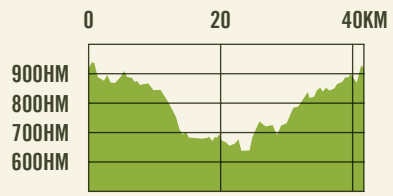

# ROADBOOK

evolve  
GRAVEL TOUR

**STRECKE 1**  
↔ 42 KM  
▲ 600 HM

**STRECKE 2**  
↔ 88 KM  
▲ 1.250 HM

**STRECKE 3**  
↔ 123 KM  
▲ 1.890 HM